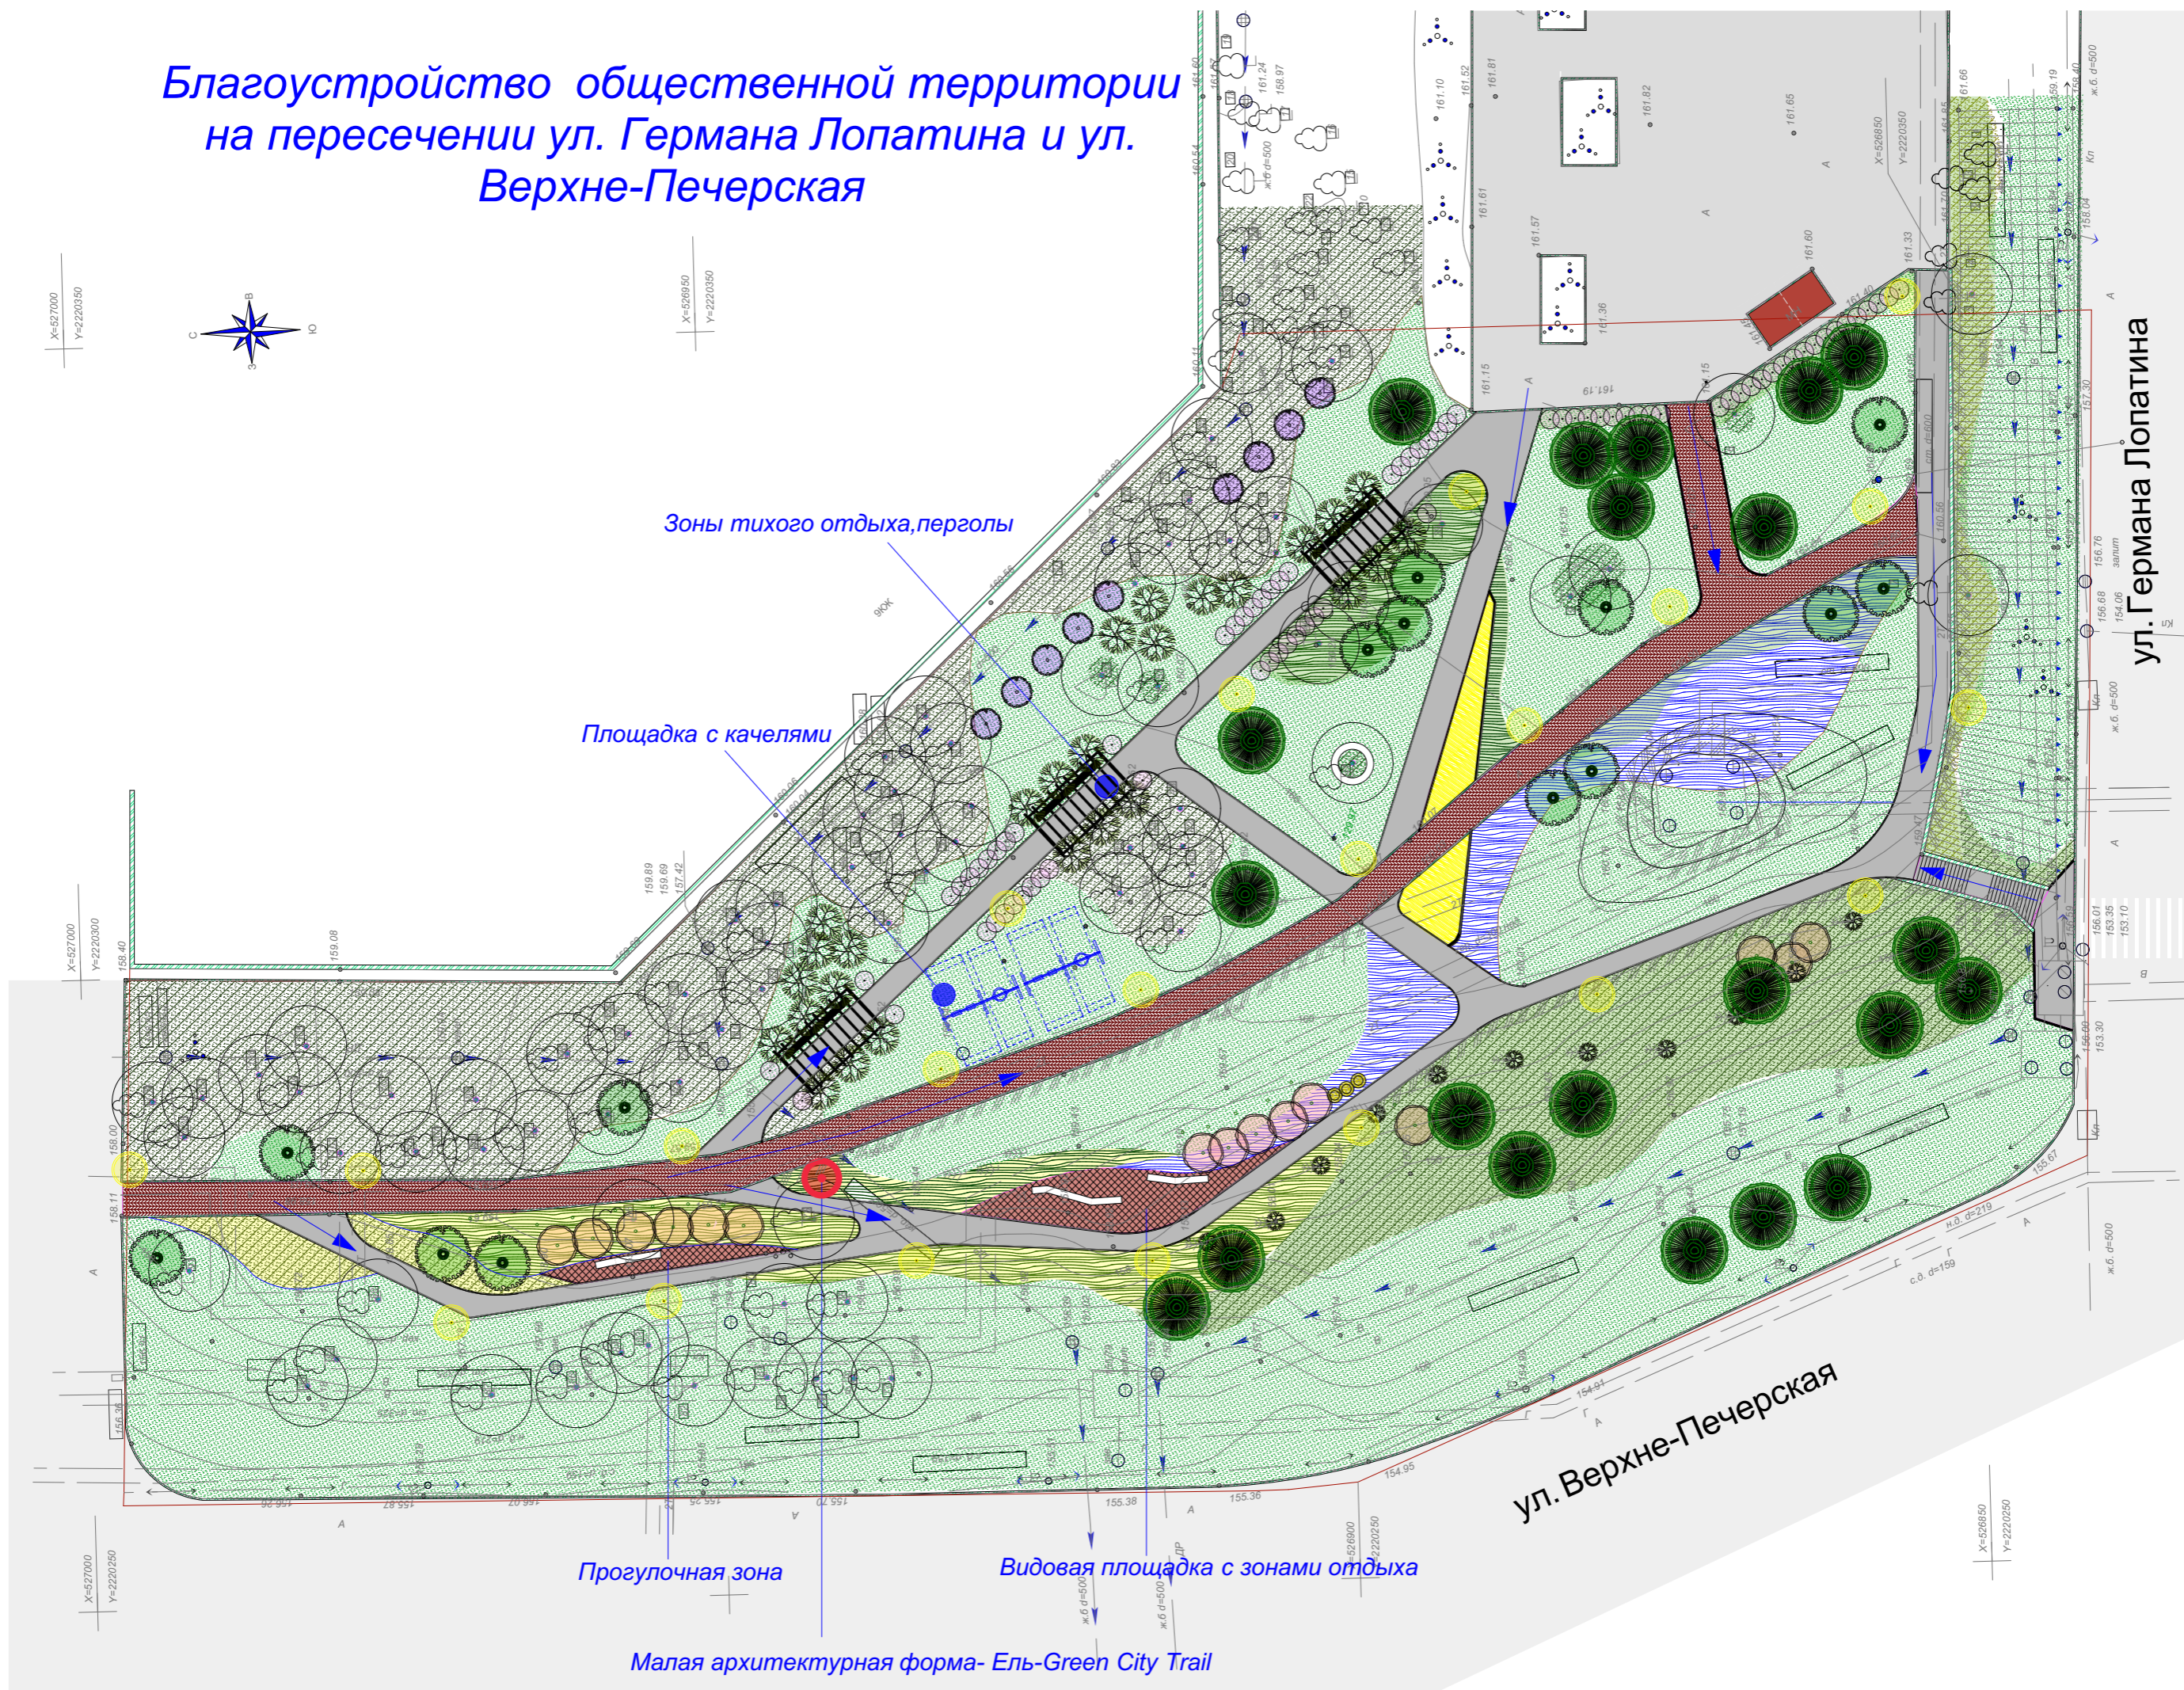

Благоустройство общественной территории на пересечении ул. Германа Лопатина и ул. Верхне-Печерская

Зоны тихого отдыха, перголы

Площадка с камнями

Прогулочная зона

Видовая площадка с зонами отдыха

Малая архитектурная форма- Ель-Green City Trail

ул. Верхне-Печерская

ул. Германа Лопатина